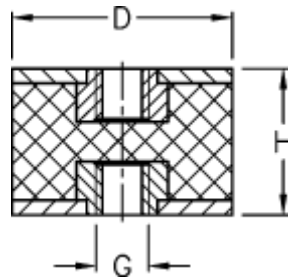

Varenummer: 51301085070010  
Beskrivelse: KLEE Vibrationsdæmper type 3  
25-15-3, M6, NR - 57 shore

## Mål

---

D = 25  
G = M6  
H = 15